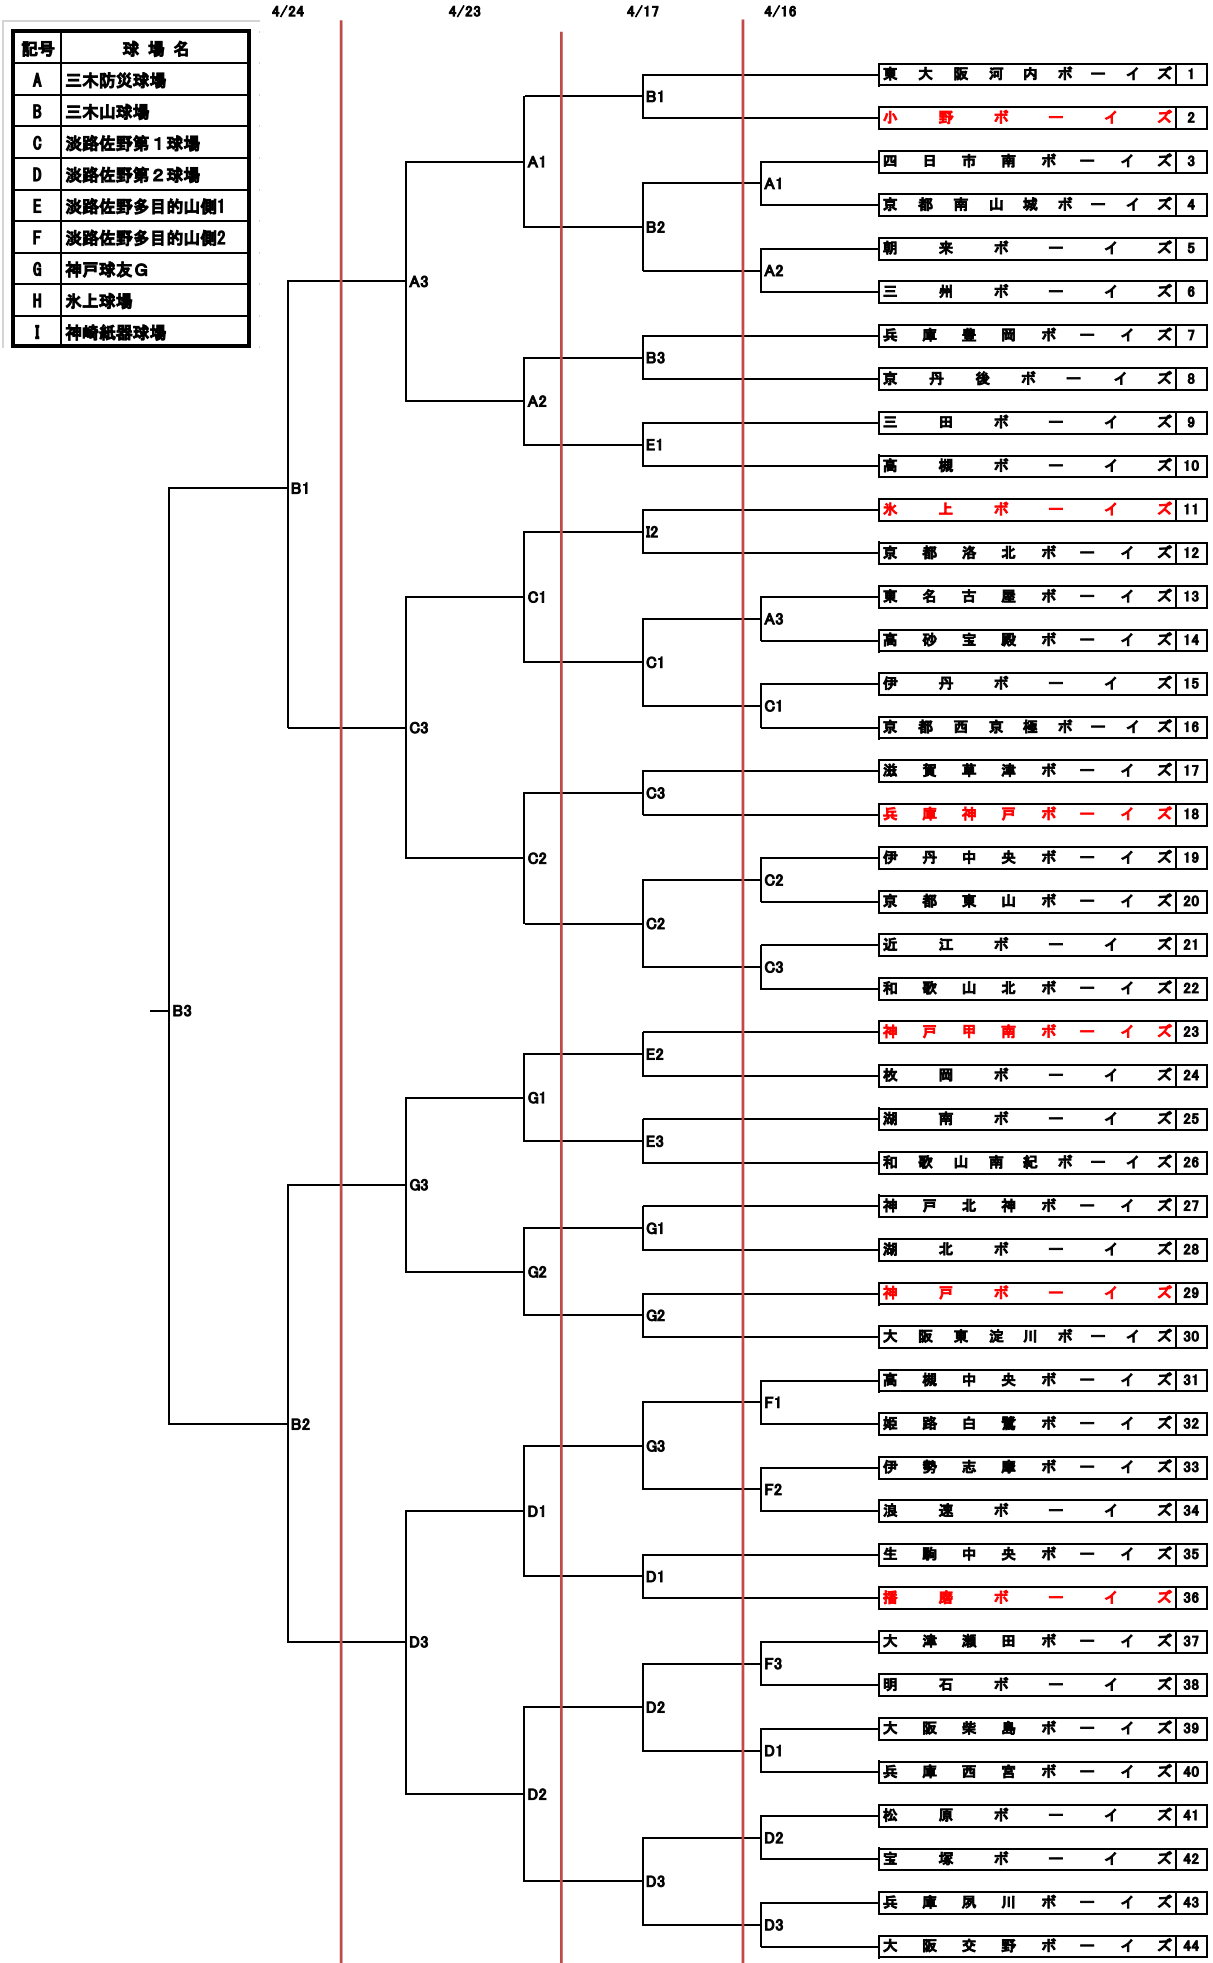

☆大会組合わせ (中学生レギュラーの部)

## 【第17回大会 レギュラーの部時刻表】

	球場名	三木防災球場	淡路佐野第1球場	淡路佐野第2球場	淡路佐野山側2		
	球場責任チーム	小野 B	兵庫神戸 B	播磨 B	兵庫神戸 B		
4月16日(土)	第1試合	9:30~11:30	9:30~11:30	9:30~11:30	9:30~11:30		
	第2試合	11:45~13:45	11:45~13:45	11:45~13:45	11:45~13:45		
	第3試合	14:15~16:15	14:15~16:15	14:15~16:15	14:15~16:15		
	球場名	三木山球場	神戸球友会専用球場	淡路佐野第1球場	淡路佐野第2球場	淡路佐野多目的山1	丹波市神崎紙器球場
	球場責任チーム	小野 B	神戸球友 B	兵庫神戸 B	播磨 B	神戸甲南 B	氷上 B
4月17日(日)	第1試合	9:30~11:30	9:30~11:30	9:30~11:30	9:30~11:30	9:30~11:30	
	第2試合	11:45~13:45	11:45~13:45	11:45~13:45	11:45~13:45	11:45~13:45	11:00~13:00
	第3試合	14:15~16:15	14:15~16:15	14:15~16:15	14:15~16:15	14:15~16:15	
	球場名	三木山球場					
	球場責任チーム	小野 B	神戸球友 B	兵庫神戸 B	播磨 B		
4月23日(土)	第1試合	9:30~11:30	9:30~11:30	9:30~11:30	9:30~11:30		
	第2試合	11:45~13:45	11:45~13:45	11:45~13:45	11:45~13:45		
	第3試合	14:15~16:15	14:15~16:15	14:15~16:15	14:15~16:15		
	球場名	三木山球場					
	球場責任チーム	兵庫のじぎく野球協会					
4月24日(日)	第1試合	9:00~11:00					
	第2試合	11:20~13:20					
	第3試合	13:50~15:50					
	閉会式	三木山球場 16時10分開始予定					

★大会組合わせ (EXB:中学生ジュニアの部)