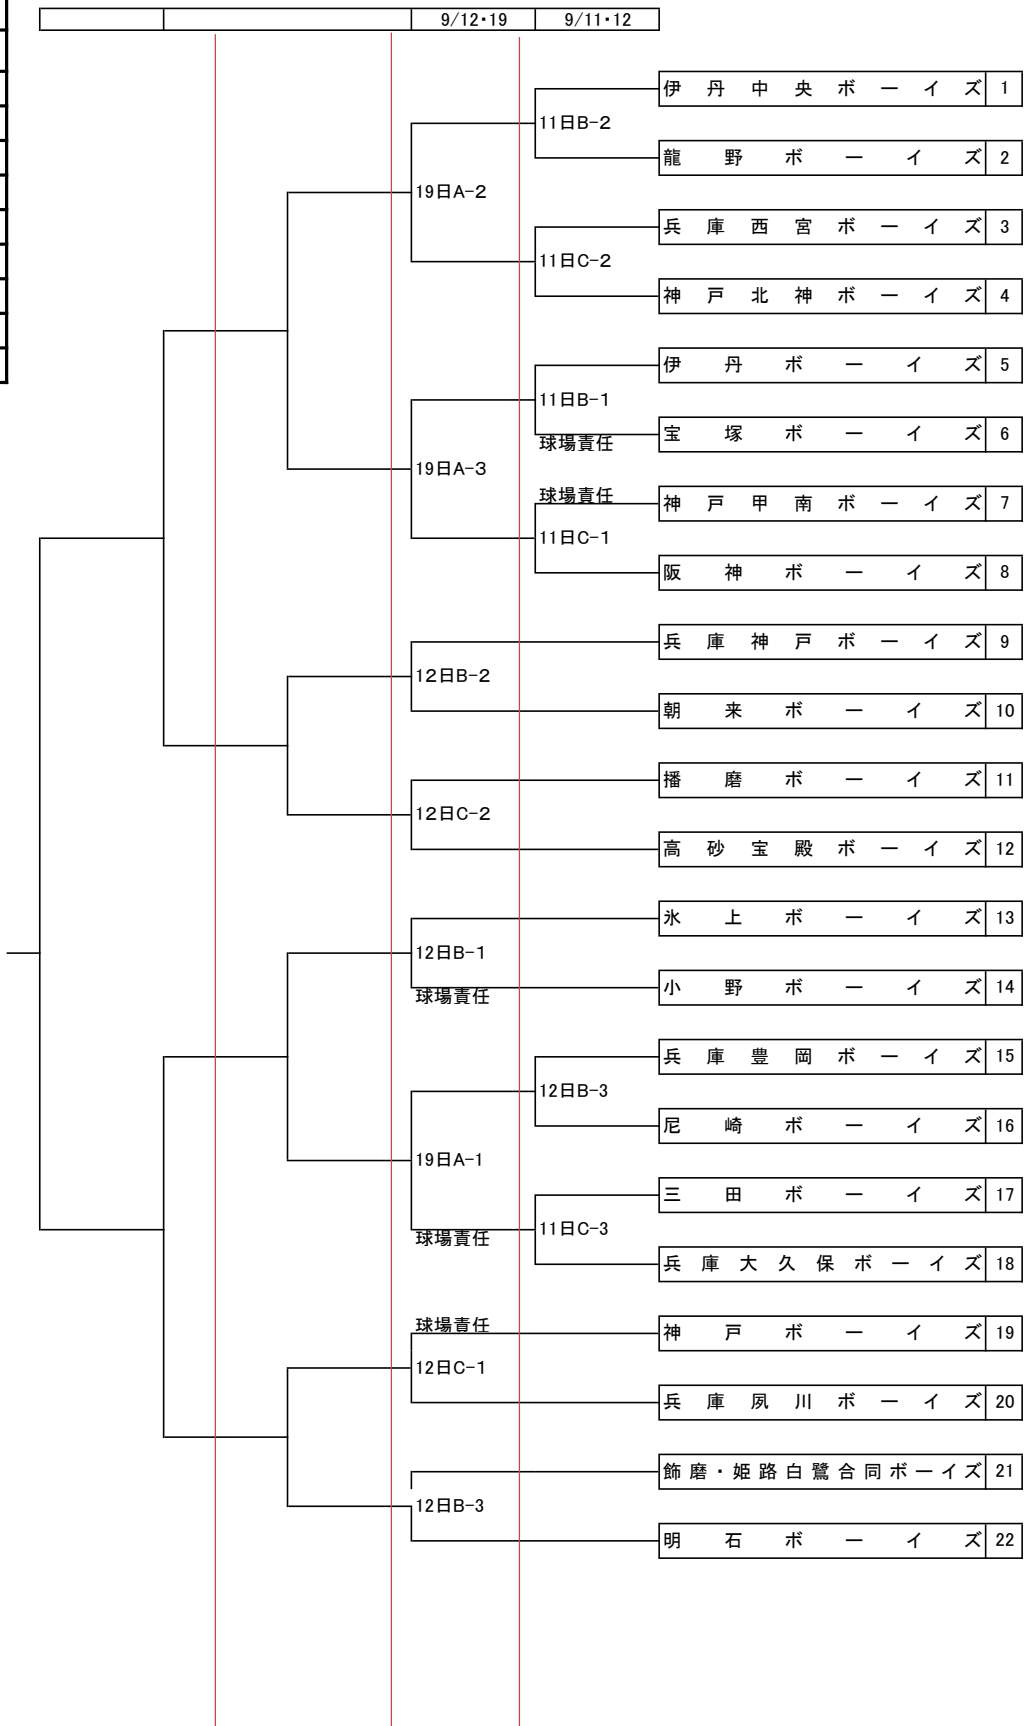

第51回関西秋季大会 兵庫県支部予選

☆大会組合わせ

記号	球場名
A	佐野第2
B	多目的山側1
C	多目的山側2
D	豊岡こうのとり
E	出石球場
F	はにおか球場
G	三木山球場
H	
I	
J	

★試合球場・試合時刻表

月 日	試合球場	佐野多目的山側1	佐野多目的山側2			備考欄
	球場記号	B	C			
	責任チーム					
	役員					
9月11日 (土)	役員集合時間	7:45	7:45			
	第1試合	9:00~11:00	9:00~11:00			
	第2試合	11:30~13:30	11:30~13:30			
	第3試合	14:00~16:00				
	弁当					
月 日	試合球場	佐野多目的山側1	佐野多目的山側2			
	球場記号	B	C			
	責任チーム					
	役員					
9月12日 (日)	役員集合時間	7:45	7:45			
	第1試合	9:00~11:00	9:00~11:00			
	第2試合	11:30~13:30	11:30~13:30			
	第3試合	14:00~16:00	14:00~16:00			
	弁当					
月 日	試合球場	淡路佐野第二	佐野多目的山側1	佐野多目的山側2		
	球場記号	A	B	C		
	責任チーム					
	役員					
9月18日 (土)	役員集合時間	予	備	予	備	
	第1試合					
	第2試合					
	第3試合					
	弁当					
月 日	試合球場	淡路佐野第二	出石球場			
	球場記号	A	E			
	責任チーム					
	役員					
9月19日 (日)	役員集合時間	7:45	予	備		
	第1試合	9:00~11:00				
	第2試合	11:30~13:30				
	第3試合	14:00~16:00				
	弁当	19	17		36	
月 日	試合球場	淡路佐野第二	三木山球場			
	球場記号	A	G			
	責任チーム					
	役員					
9月20日 (土)	役員集合時間					
	第1試合					
	第2試合					
	第3試合					
	弁当					
月 日	試合球場	はにおか球場	三木山球場			
	球場記号	F	G			
	責任チーム					
	役員					
9月23日 (水)	役員集合時間					
	第1試合					
	第2試合					
	第3試合					
	弁当					
月 日	試合球場	淡路佐野第二	豊岡こうのとり			
	球場記号	A	D			
	責任チーム					
	役員					
9月25日 (土)	役員集合時間					
	第1試合					
	第2試合					
	第3試合					
	弁当					
月 日	試合球場	淡路佐野第二	出石球場			
	球場記号	A	E			
	責任チーム					
	役員					
9月26日 (日)	役員集合時間					
	第1試合					
	第2試合					
	第2試合					
	弁当					